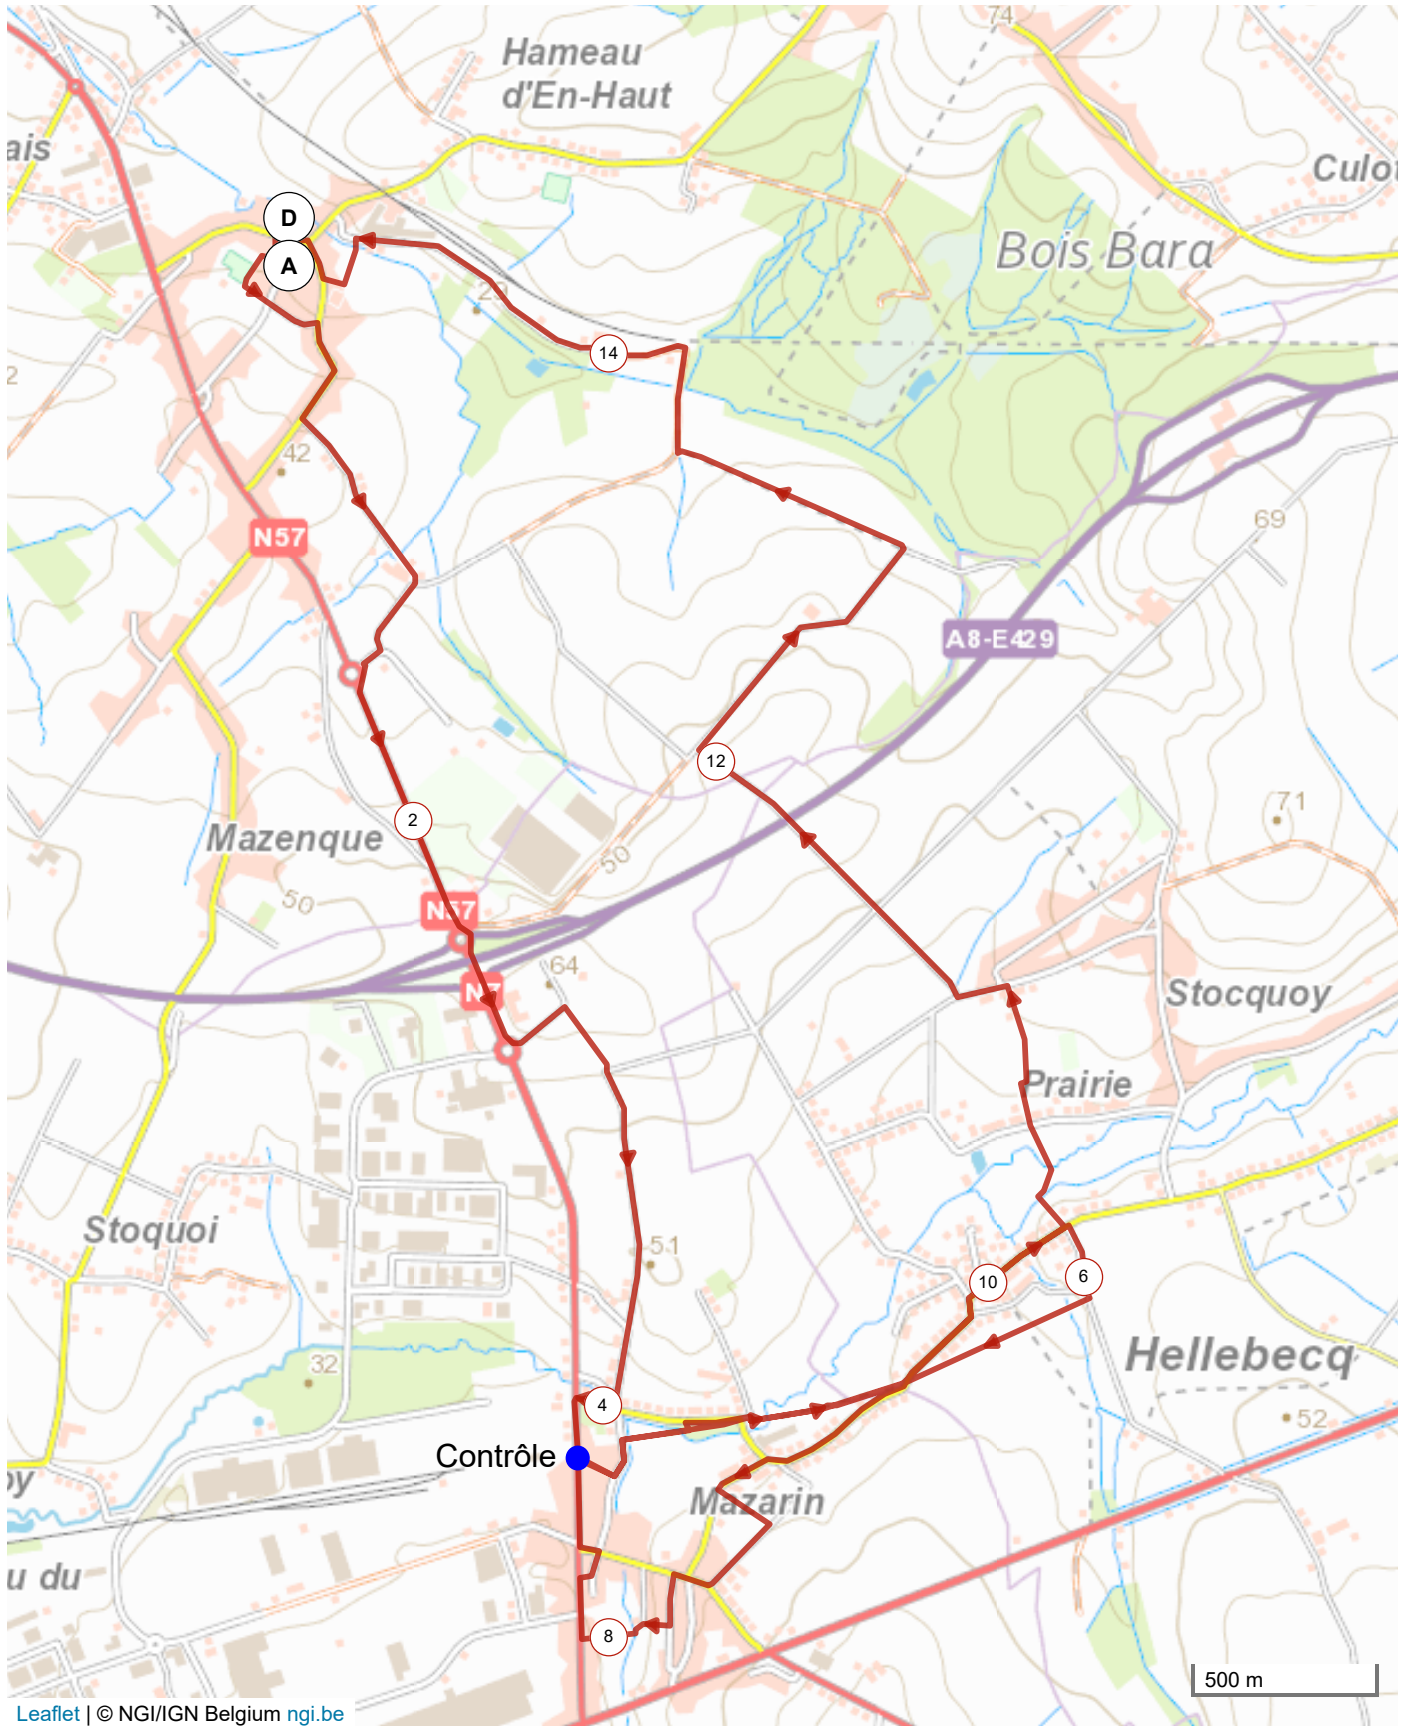

14742813 | Marche | LVA MP22 15km

Lessines -> Lessines

15.11 km ↑ 81 m ↓ 81 m ▲ 26 m ▼ 56 m

Leaflet | © NGI/IGN Belgium ngi.be

Le droit de reproduction est strictement réservé à un usage personnel et privé. Lors de la pratique de votre activité, veuillez à respecter les propriétés et chemins privés et assurez-vous de la praticabilité du parcours.

© 2022 Openrunner